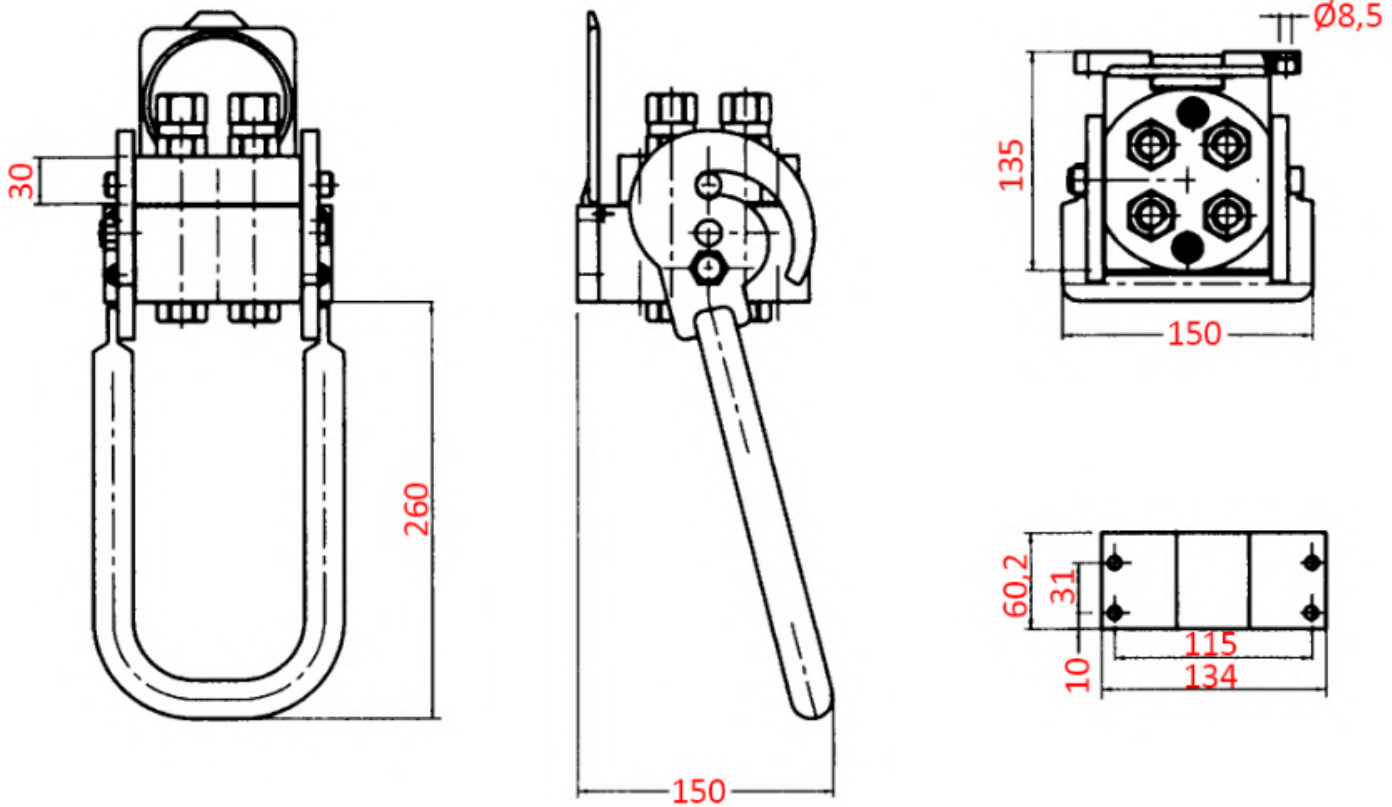

[mm]

Faster

Šifra / Code	13634 - Fiksni del / Fixed part	13635 - Mobilni del / Mobile part
Max. Tlak / Max. Pressure [bar]	250	250
Max. Pretok / Max. Flow [l/min]	70	70
Hitra spojka / Coupling ["]	1/2"	1/2"
Število smeri / No. of ways	4	4